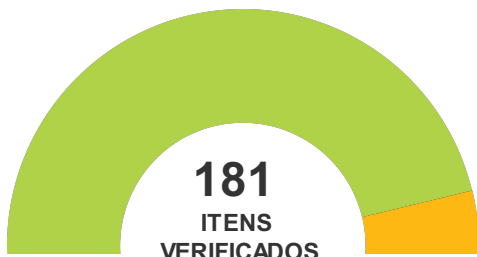

DATA REALIZAÇÃO: 11/05/2026 09:54 - DATA IMPRESSÃO: 11/05/2026 12:12

DADOS DO VEÍCULO

Nº LAUDO:	1295274	QUILOMETRAGEM:	46600 KM
Nº CHASSI:		COR:	BRANCA
Nº MOTOR:		COMBUSTIVEL:	ALCOOL/GASOLINA
PLACA:		ANO FABRICAÇÃO:	2024
MARCA:	TOYOTA	ANO MODELO:	2024
MODELO:	COROLLAXEI 20	SITUAÇÃO CHASSI:	EM_CIRCULACAO

PARECER FINAL

CONFORME

180

1

SITUAÇÃO GERAL

	CONFORME	180 ITENS
	CONFORME(COM OBSERVAÇÃO)	1 ITENS
	NÃO CONFORME	0 ITENS

IDENTIFICAÇÃO

75